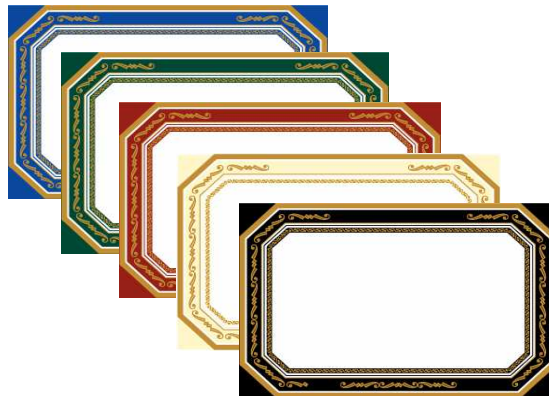

ETIQUETTES PERSONNALISEES CHAMPAGNE

Etiquette design personnalisée à partir de 24 ex.
Bandeau de couleurs au choix et filets dorure or à chaud.

Etiquette luxe personnalisée à partir de 24 ex.
Cadre de couleurs au choix et dorure à chaud.

Coffret de 1, 2 ou 3 bouteilles ou 1 bouteille + 2 flûtes
Personnalisation avec un macaron fond blanc ou crème.
Noir & blanc. A partir de 24 ex.

Plaque de muselet personnalisée et flûtes personnalisées, nous consulter.